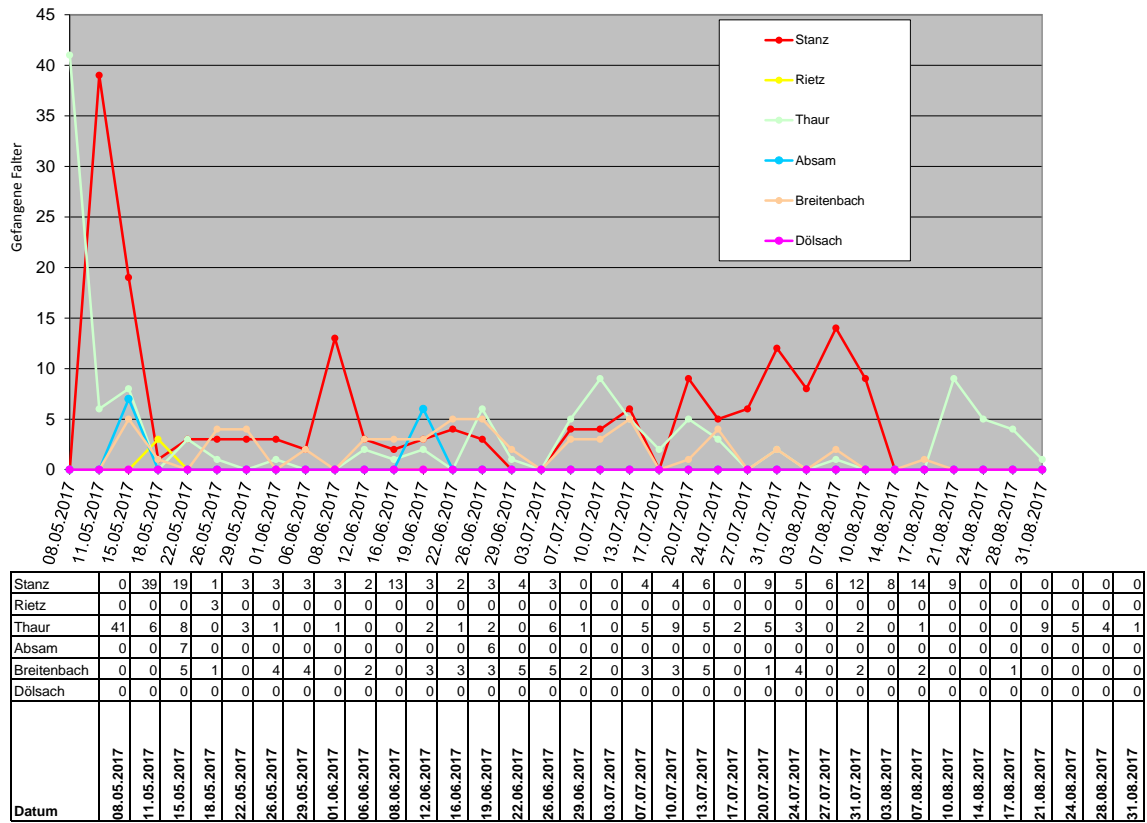

Pflaumenwicklerflug 2017

Pflaumenwickl

Stanz	75	3	0	39	12	3	12	1	0	0	12	0	32	14	17	12
Rietz	0	0	0	0	0	5	3	4	0	1	2	5	4	1	0	5
Thaur	9	1	1	2	4	0	2	4	1	2	0	0	2	0	1	0
Absam	0	0	0	0	0	0	0	0	0	0	0	3	0	0	0	0
Breitenbach	0	0	0	0	4	1	1	0	0	0	1	2	1	0	2	0
Dölsach	0	0	0	0	0	0	0	0	0	0	0	0	0	0	0	0
Datum	12.05.2016	17.05.2016	19.05.2016	23.05.2016	30.05.2016	02.06.2016	06.06.2016	09.06.2016	13.06.2016	16.06.2016	20.06.2016	23.06.2016	27.06.2016	30.06.2016	04.07.2016	07.07.2016

Pheromonfallen: Verlauf Pflaumenwicklerflug 2014

Stanz	0	0	24	32	25	4	12	12	4	6	5	3	6	1	8	30	28	2	23	0	2	11	15	22	21	5	8	3	55	6	0	9
Rietz	0	0	0	0	0	0	0	2	0	0	0	0	5	3	4	0	0	2	0	0	2	0	0	0	0	0	0	0	0	0	0	0
Thaur	1	0	0	1	0	0	0	3	1	0	1	1	3	4	1	0	0	0	1	0	1	0	0	3	1	0	0	0	0	0	0	0
Absam	0	0	0	0	0	0	0	3	0	0	0	5	0	0	0	0	0	0	0	0	0	0	0	0	0	0	0	0	0	0	0	0
Breitenbach	0	0	0	0	0	0	2	2	3	0	0	0	0	0	2	0	0	0	0	1	5	0	0	0	0	0	0	1	0	0	0	0
Dölsach	0	0	0	0	0	0	0	4	7	1	0	0	0	0	0	0	3	0	3	0	0	0	0	0	0	6	0	0	0	0	0	0
Datum	29.04.2014	02.05.2014	06.05.2014	09.05.2014	13.05.2014	16.05.2014	20.05.2014	23.05.2014	27.05.2014	30.05.2014	03.06.2014	06.06.2014	10.06.2014	13.06.2014	17.06.2014	20.06.2014	24.06.2014	27.06.2014	01.07.2014	04.07.2014	08.07.2014	11.07.2014	15.07.2014	18.07.2014	22.07.2014	25.07.2014	29.07.2014	01.08.2014	05.08.2014	08.08.2014	14.08.2014	22.08.2014