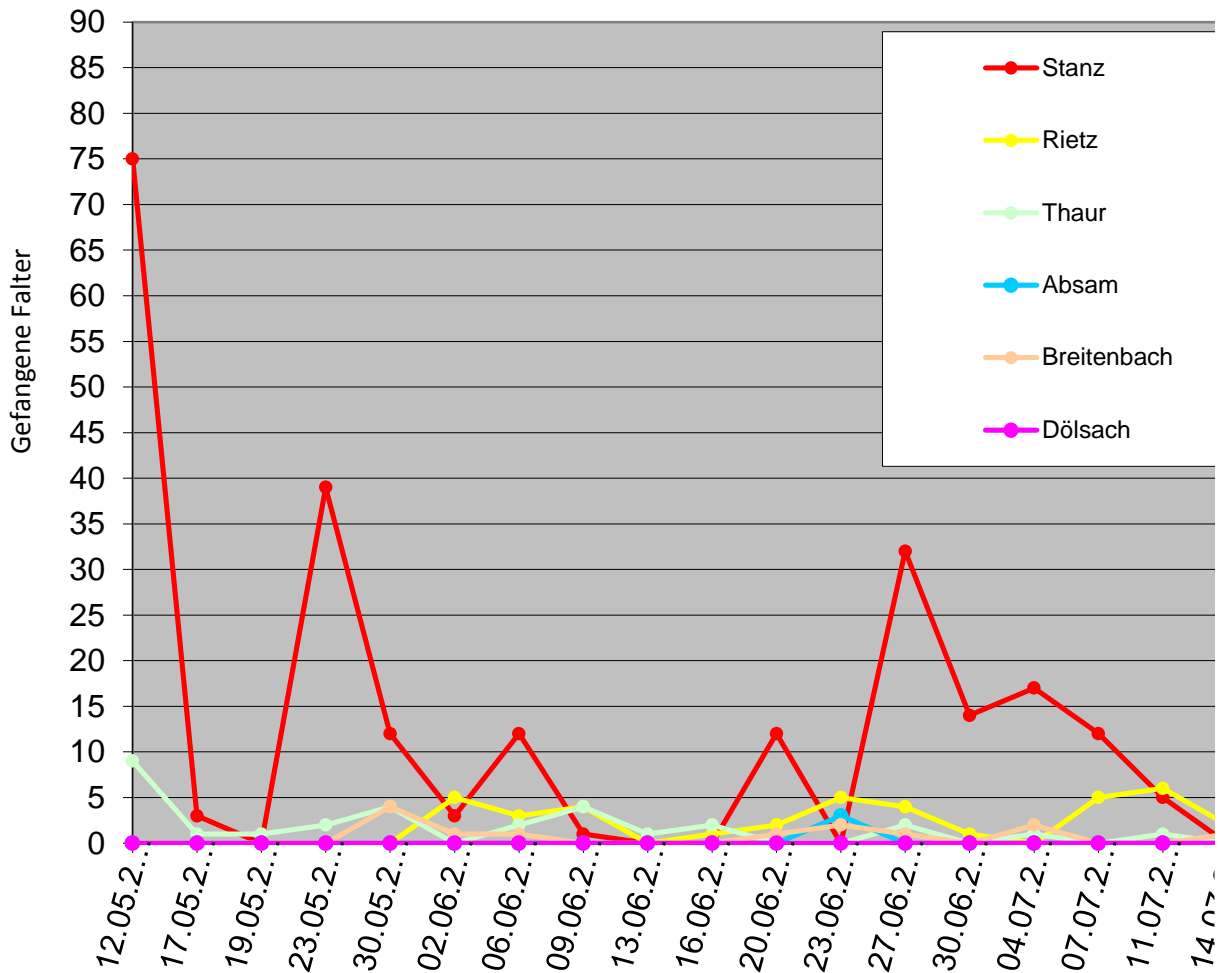

Pflaumenwicklerflug 2017

Pflaumenwickl

Stanz	75	3	0	39	12	3	12	1	0	0	12	0	32	14	17	12
Rietz	0	0	0	0	0	5	3	4	0	1	2	5	4	1	0	5
Thaur	9	1	1	2	4	0	2	4	1	2	0	0	2	0	1	0
Absam	0	0	0	0	0	0	0	0	0	0	0	3	0	0	0	0
Breitenbach	0	0	0	0	4	1	1	0	0	0	1	2	1	0	2	0
Dölsach	0	0	0	0	0	0	0	0	0	0	0	0	0	0	0	0
Datum	12.05.2016	17.05.2016	19.05.2016	23.05.2016	30.05.2016	02.06.2016	06.06.2016	09.06.2016	13.06.2016	16.06.2016	20.06.2016	23.06.2016	27.06.2016	30.06.2016	04.07.2016	07.07.2016

Pheromonfallen: Verlauf Pflaumenwicklerflug 2014

Stanz	0	0	24	32	25	4	12	12	4	6	5	3	6	1	8	30	28	2	23	0	2	11	15	22	21	5	8	3	55	6	0	9
Rietz	0	0	0	0	0	0	0	2	0	0	0	0	5	3	4	0	0	2	0	0	2	0	0	0	0	0	0	0	0	0	0	0
Thaur	1	0	0	1	0	0	0	3	1	0	1	1	3	4	1	0	0	0	1	0	1	0	0	3	1	0	0	0	0	0	0	0
Absam	0	0	0	0	0	0	0	3	0	0	0	5	0	0	0	0	0	0	0	0	0	0	0	0	0	0	0	0	0	0	0	0
Breitenbach	0	0	0	0	0	0	2	2	3	0	0	0	0	0	2	0	0	0	0	1	5	0	0	0	0	0	0	1	0	0	0	0
Dölsach	0	0	0	0	0	0	0	4	7	1	0	0	0	0	0	0	3	0	3	0	0	0	0	0	0	6	0	0	0	0	0	0
Datum	29.04.2014	02.05.2014	06.05.2014	09.05.2014	13.05.2014	16.05.2014	20.05.2014	23.05.2014	27.05.2014	30.05.2014	03.06.2014	06.06.2014	10.06.2014	13.06.2014	17.06.2014	20.06.2014	24.06.2014	27.06.2014	01.07.2014	04.07.2014	08.07.2014	11.07.2014	15.07.2014	18.07.2014	22.07.2014	25.07.2014	29.07.2014	01.08.2014	05.08.2014	08.08.2014	14.08.2014	22.08.2014