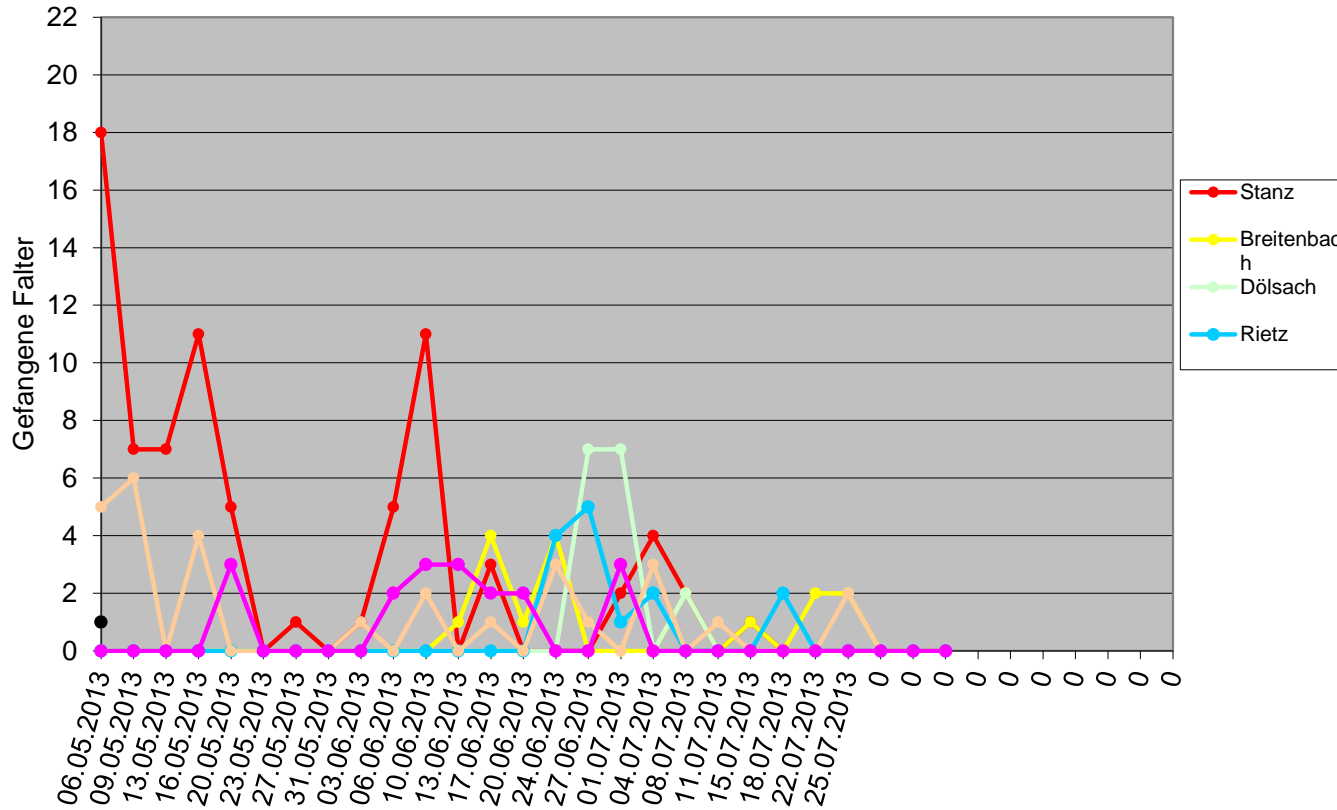

Pheromonfallen: Verlauf Pflaumenwicklerflug 2013

Stanz	18	7	7	11	5	0	1	0	1	5	11	0	3	3	0	0	0	2	4	2	0	1	0	0	0
Rietz	0	0	0	0	0	0	0	0	0	0	0	0	0	0	0	4	5	1	2	0	0	0	2	0	0
Thaur	5	6	0	4	0	0	0	0	1	0	2	0	1	1	0	3	1	0	3	0	1	0	0	0	2
Absam	0	0	0	0	3	0	0	0	0	2	3	3	2	2	2	0	0	3	0	0	0	0	0	0	0
Breitenbach	0	0	0	0	0	0	0	0	0	0	0	0	1	4	4	1	4	0	0	2	0	1	0	2	2
Dölsach	0	0	0	0	0	0	0	0	0	0	0	0	0	0	0	0	7	7	0	2	0	0	0	0	0
Datum	06.05.2013	09.05.2013	13.05.2013	16.05.2013	20.05.2013	23.05.2013	27.05.2013	31.05.2013	03.06.2013	06.06.2013	10.06.2013	13.06.2013	17.06.2013	20.06.2013	24.06.2013	27.06.2013	01.07.2013	04.07.2013	08.07.2013	11.07.2013	15.07.2013	18.07.2013	22.07.2013	25.07.2013