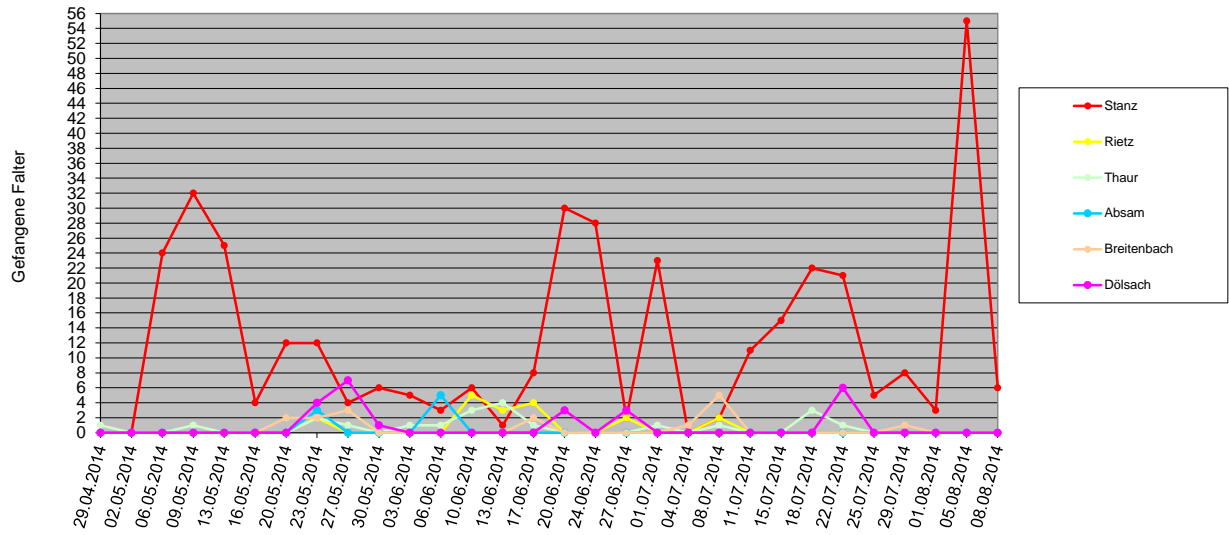

Pflaumenwicklerflug 2017

Pflaumenwickl

Stanz	75	3	0	39	12	3	12	1	0	0	12	0	32	14	17	12
Rietz	0	0	0	0	0	5	3	4	0	1	2	5	4	1	0	5
Thaur	9	1	1	2	4	0	2	4	1	2	0	0	2	0	1	0
Absam	0	0	0	0	0	0	0	0	0	0	0	3	0	0	0	0
Breitenbach	0	0	0	0	4	1	1	0	0	0	1	2	1	0	2	0
Dölsach	0	0	0	0	0	0	0	0	0	0	0	0	0	0	0	0
Datum	12.05.2016	17.05.2016	19.05.2016	23.05.2016	30.05.2016	02.06.2016	06.06.2016	09.06.2016	13.06.2016	16.06.2016	20.06.2016	23.06.2016	27.06.2016	30.06.2016	04.07.2016	07.07.2016

Pheromonfallen: Verlauf Pflaumenwicklerflug 2014

Stanz	0	0	24	32	25	4	12	12	4	6	5	3	6	1	8	30	28	2	23	0	2	11	15	22	21	5	8	3	55	6	0	9
Rietz	0	0	0	0	0	0	0	2	0	0	0	0	5	3	4	0	0	2	0	0	2	0	0	0	0	0	0	0	0	0	0	0
Thaur	1	0	0	1	0	0	0	3	1	0	1	1	3	4	1	0	0	0	1	0	1	0	0	3	1	0	0	0	0	0	0	0
Absam	0	0	0	0	0	0	0	3	0	0	0	5	0	0	0	0	0	0	0	0	0	0	0	0	0	0	0	0	0	0	0	0
Breitenbach	0	0	0	0	0	0	2	2	3	0	0	0	0	0	2	0	0	0	0	1	5	0	0	0	0	0	0	1	0	0	0	0
Dölsach	0	0	0	0	0	0	0	4	7	1	0	0	0	0	0	0	3	0	3	0	0	0	0	0	0	6	0	0	0	0	0	0
Datum	29.04.2014	02.05.2014	06.05.2014	09.05.2014	13.05.2014	16.05.2014	20.05.2014	23.05.2014	27.05.2014	30.05.2014	03.06.2014	06.06.2014	10.06.2014	13.06.2014	17.06.2014	20.06.2014	24.06.2014	27.06.2014	01.07.2014	04.07.2014	08.07.2014	11.07.2014	15.07.2014	18.07.2014	22.07.2014	25.07.2014	29.07.2014	01.08.2014	05.08.2014	08.08.2014	14.08.2014	22.08.2014