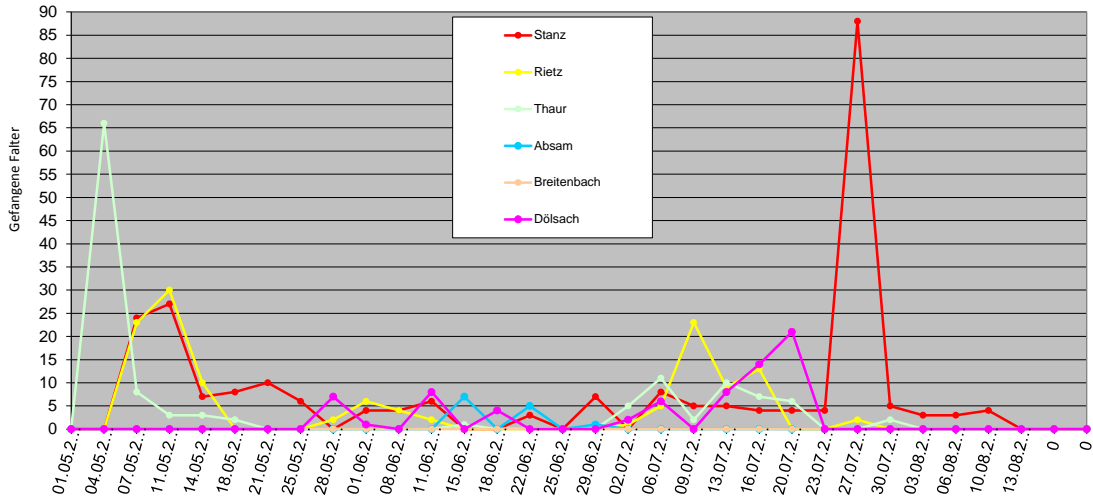

Pflaumenwicklerflug 2015

Stanz	0	0	24	27	7	8	10	6	0	4	4	6	0	0	3	0	7	0	8	5	5	5	4	4	4	88	5	2	3	4	0	0					
Rietz	0	0	23	30	10	0	0	0	2	6	4	2	0	0	0	0	1	5	23	8	10	13	0	0	2	0	0	0	0	0	0	0	0				
Thaur	0	66	8	3	3	2	0	0	0	0	0	0	1	0	0	0	5	11	2	10	7	6	0	0	2	0	0	0	0	0	0	0	0				
Absam	0	0	0	0	0	0	0	0	0	0	0	0	7	0	5	0	1	0	0	0	0	0	0	0	0	0	0	0	0	0	0	0	0	0			
Breitenbach	0	0	0	0	0	0	0	0	0	0	0	0	0	0	0	0	0	0	0	0	0	0	0	0	0	0	0	0	0	0	0	0	0	0			
Dölsach	0	0	0	0	0	0	0	0	0	7	1	0	8	0	4	0	0	2	6	0	8	14	21	0	0	0	0	0	0	0	0	0	0	0	0		
Datum	01.05.2014	04.05.2015	07.05.2015	11.05.2015	14.05.2015	18.05.2015	21.05.2015	25.05.2015	28.05.2015	01.06.2015	08.06.2015	11.06.2015	15.06.2015	18.06.2015	22.06.2015	25.06.2015	29.06.2015	02.07.2015	06.07.2015	09.07.2015	13.07.2015	16.07.2015	20.07.2015	23.07.2015	27.07.2015	30.07.2015	03.08.2015	06.08.2015	10.08.2015	13.08.2015