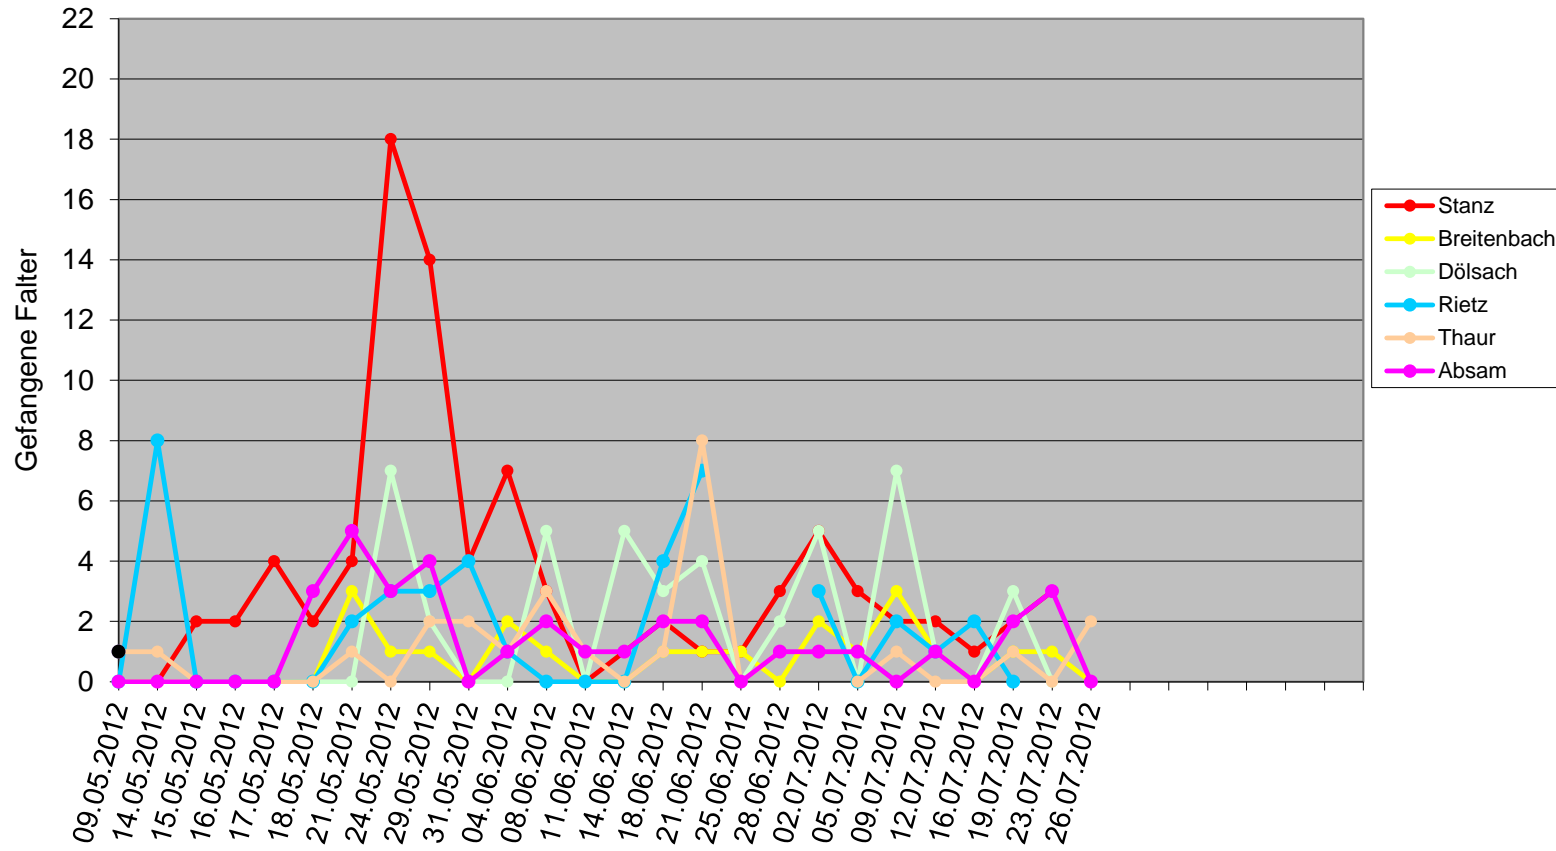

Pheromonfallen: Verlauf Pflaumenwicklerflug 2012

Stanz	0	0	2	2	4	2	4	18	14	4	7	3	0	1	2	1	1	3	5	3	2	2	1	2	3	
Rietz	0	8	0	0	0	0	2	3	3	4	1	0	0	0	4	7			3	0	2	1	2	0		
Thaur	1	1	0	0	0	0	1	0	2	2	1	3	1	0	1	8	0	1		0	1	0	0	1	0	2
Absam	0	0	0	0	0	3	5	3	4	0	1	2	1	1	2	2	0	1	1	1	0	1	0	2	3	0
Breitenbach	0	0	0	0	0	0	0	3	1	1	0	2	1	0	0	1	1	1	0	2	1	3	1	0	1	0
Dölsach	0	0	0	0	0	0	0	7	2	0	0	5	0	5	3	4	0	2	5	0	7	1	0	3	0	
Datum	09.05.2012	14.05.2012	15.05.2012	16.05.2012	17.05.2012	18.05.2012	21.05.2012	24.05.2012	29.05.2012	31.05.2012	04.06.2012	08.06.2012	11.06.2012	14.06.2012	18.06.2012	21.06.2012	25.06.2012	28.06.2012	02.07.2012	05.07.2012	09.07.2012	12.07.2012	16.07.2012	19.07.2012	23.07.2012	26.07.2012